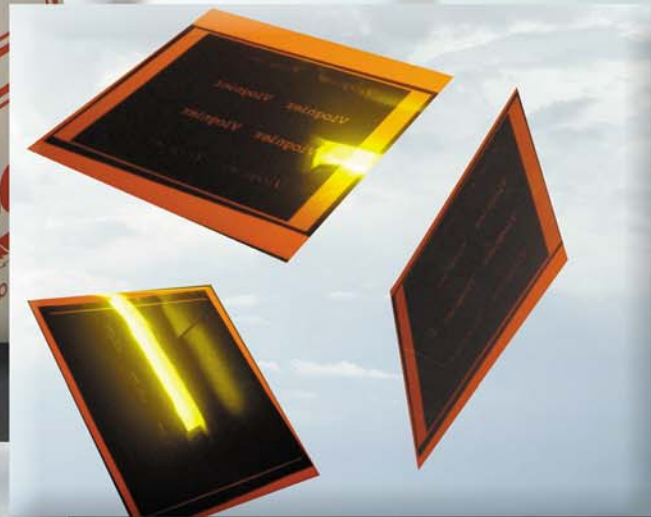

CLICHÉS DE DORURE À CHAUD

CLICHÉS DE DORURE À CHAUD

Notre volonté à vous offrir une gamme complète de produits complémentaires nous amène également à vous proposer les clichés de dorure à chaud et de gaufrage magnésium.

Nos clichés sont utilisés pour l'imprimerie, la maroquinerie et toutes autres activités nécessitant du marquage à chaud et du gaufrage.

Notre ligne de production et un savoir-faire réel dans ce domaine nous permet de répondre aux attentes les plus exigeantes.

Certifiés ISO, votre cliché subit un contrôle à chaque étape de sa fabrication.
une preuve finale de la conformité de votre cliché vous est livrée avec votre outil.

● Station DAO équipée

● Flasheuses Flasheuse Avantra